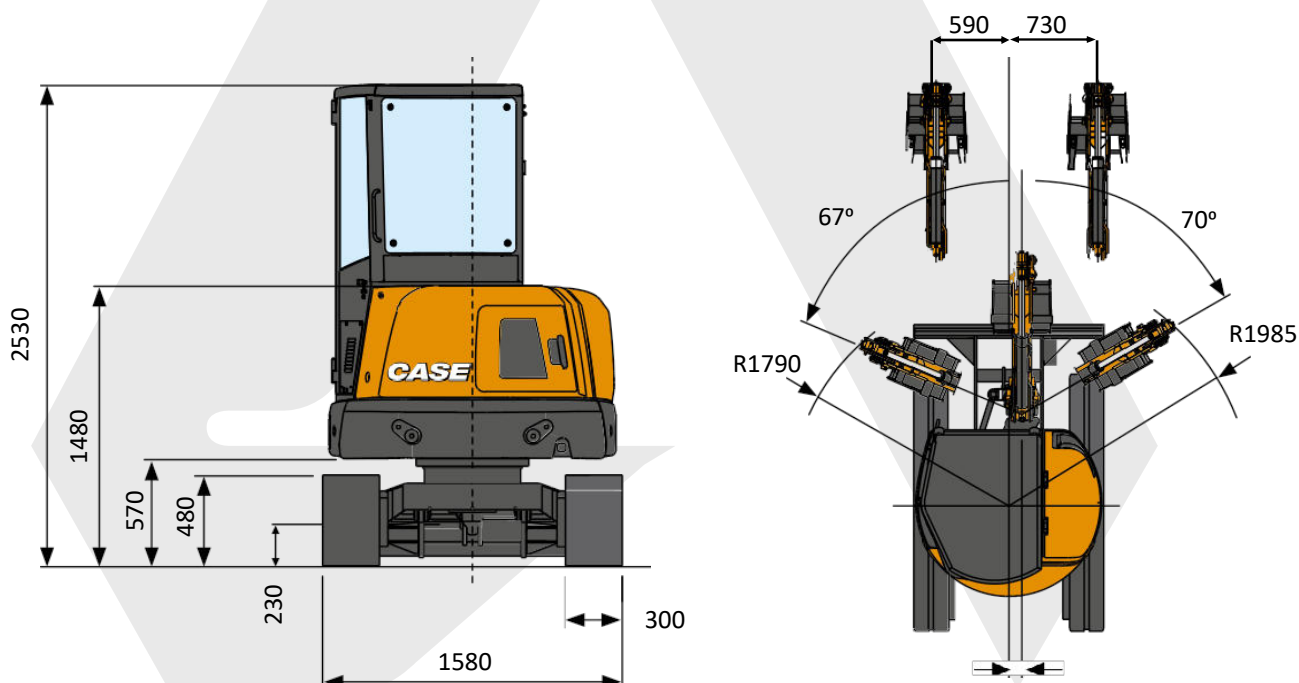

ЗАГАЛЬНІ РОЗМІРИ

Максимальна ширина	1580 мм
Загальна висота	2530 мм
Ширина гусениць	300 мм
Задній радіус обертання	790 мм
Стандартна довжина рукояті (опція)	1200 (1400) мм
Кількість роликів (для кожного боку)	4/1 шт

Комплектація : Ківш копальний , дод. гідролінія , кондиціонер

Вартість	-----, -- € з ПДВ
Рік випуску	2023
Гарантія	1 рік або 1500 мотогодин (що настане швидше)

З повагою,
менеджер компанії **«ALEANDA»**

- [Мосейчук Давид](#)
- [+380670056858](tel:+380670056858)
- davyd.moseichuk@aleanda.com

В наявності на майданчику в
Чернівцях